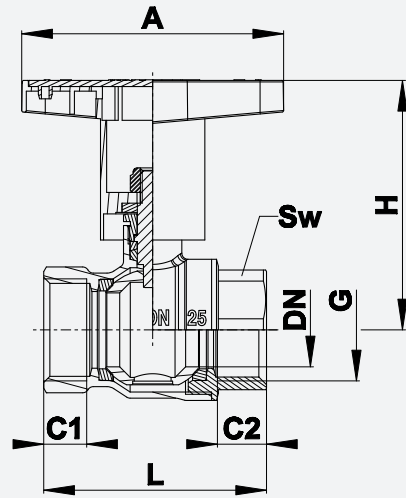

KV 2142MA - KV 2147MA

art.	ident	EAN	DN	PN	G	C1	C2	L	A	H	Sw
KV 2142MA	1123021	3838963362241	15	25	G1/2"	10	10	51	60	70	25
KV 2143MA	1133021	3838963362258	20	25	G3/4"	11	11	57	60	73	31
KV 2144MA	1143021	3838963362265	25	25	G1"	14	16	73	85	82	39
KV 2145MA	1153021	3838963362272	32	25	G1-1/4"	16	18	84	85	88	48
KV 2146MA	1163021	3838963362289	40	25	G1-1/2"	17	17	95	120	120	55
KV 2147MA	1173021	3838963362296	50	25	G2"	19	19	112	120	126	70

T= -30°C... +150°C (Water / Wasser 0,5°C ... +110°C - no steam / kein Dampf)

KV 2142RA - KV 2147RA

art.	ident	EAN	DN	PN	G	C1	C2	L	A	H	Sw
KV 2142RA	1123020	3838963362180	15	25	G1/2"	10	10	51	60	70	25
KV 2143RA	1133020	3838963362197	20	25	G3/4"	11	11	57	60	73	31
KV 2144RA	1143020	3838963362203	25	25	G1"	14	16	73	85	82	39
KV 2145RA	1153020	3838963362210	32	25	G1-1/4"	16	18	84	85	88	48
KV 2146RA	1163020	3838963362227	40	25	G1-1/2"	17	17	95	120	120	55
KV 2147RA	1173020	3838963362234	50	25	G2"	19	19	112	120	126	70

T= -30°C... +150°C (Water / Wasser 0,5°C ... +110°C - no steam / kein Dampf)