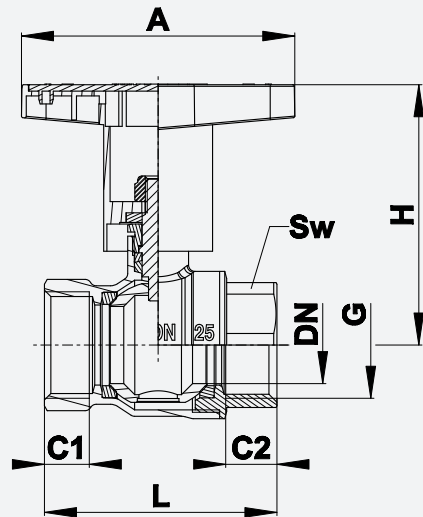

KV 2142MA - KV 2147MA

art.	ident	EAN	DN	PN	G	C1	C2	L	A	H	Sw
KV 2142MA	1123021	3838963362241	15	25	G1/2"	10	10	51	60	70	25
KV 2143MA	1133021	3838963362258	20	25	G3/4"	11	11	57	60	73	31
KV 2144MA	1143021	3838963362265	25	25	G1"	14	16	73	85	82	39
KV 2145MA	1153021	3838963362272	32	25	G1-1/4"	16	18	84	85	88	48
KV 2146MA	1163021	3838963362289	40	25	G1-1/2"	17	17	95	120	120	55
KV 2147MA	1173021	3838963362296	50	25	G2"	19	19	112	120	126	70

T= -30°C... +150°C (Water / Wasser 0,5°C ... +110°C - no steam / kein Dampf)

KV 2142RA - KV 2147RA

art.	ident	EAN	DN	PN	G	C1	C2	L	A	H	Sw
KV 2142RA	1123020	3838963362180	15	25	G1/2"	10	10	51	60	70	25
KV 2143RA	1133020	3838963362197	20	25	G3/4"	11	11	57	60	73	31
KV 2144RA	1143020	3838963362203	25	25	G1"	14	16	73	85	82	39
KV 2145RA	1153020	3838963362210	32	25	G1-1/4"	16	18	84	85	88	48
KV 2146RA	1163020	3838963362227	40	25	G1-1/2"	17	17	95	120	120	55
KV 2147RA	1173020	3838963362234	50	25	G2"	19	19	112	120	126	70

T= -30°C... +150°C (Water / Wasser 0,5°C ... +110°C - no steam / kein Dampf)